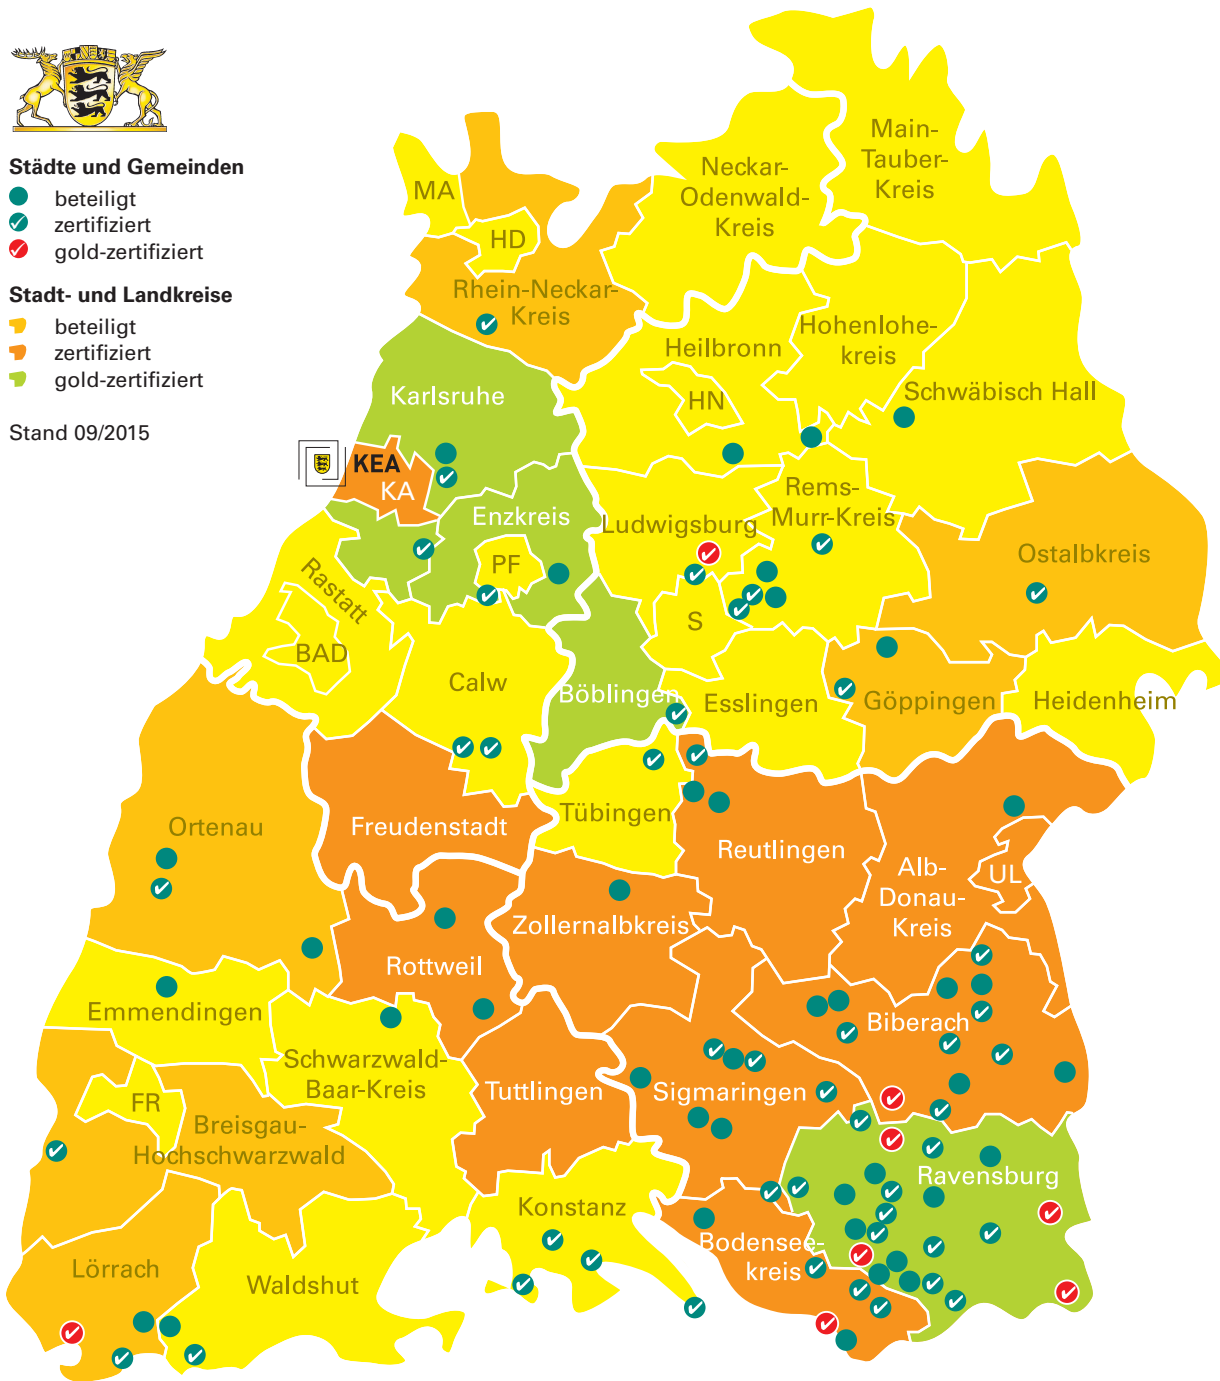

European Energy Award in Baden-Württemberg

Städte und Gemeinden

- beteiligt
- ✓ zertifiziert
- ✓ gold-zertifiziert

Stadt- und Landkreise

- beteiligt
- zertifiziert
- gold-zertifiziert

Stand 09/2015

Beteiligte Städte und Gemeinden (sortiert nach Landkreisen)

Kreisfreie Städte

Karlsruhe ✓
Ulm ✓

Alb-Donau-Kreis

Dornstadt

Bodenseekreis

Frickingen
Friedrichshafen ✓ gold
Langenargen
Meckenbeuren ✓
Oberteuringen ✓
Tettngang ✓

Enzkreis

Engelsbrand ✓
Wiernsheim

Waldenbuch ✓

Landkreis Breisgau-Hochschwarzwald

Neuenburg am Rhein ✓

Landkreis Calw

Altensteig ✓
Ebhausen ✓

Landkreis Emmendingen

Kenzingen

Landkreis Göppingen

Landkreis Tübingen

Tübingen ✓

Landkreis Waldshut

Bad Säckingen ✓
Wehr

Ortenaukreis

Gutach
Lahr ✓
Offenburg

Ostalbkreis

Aalen ✓