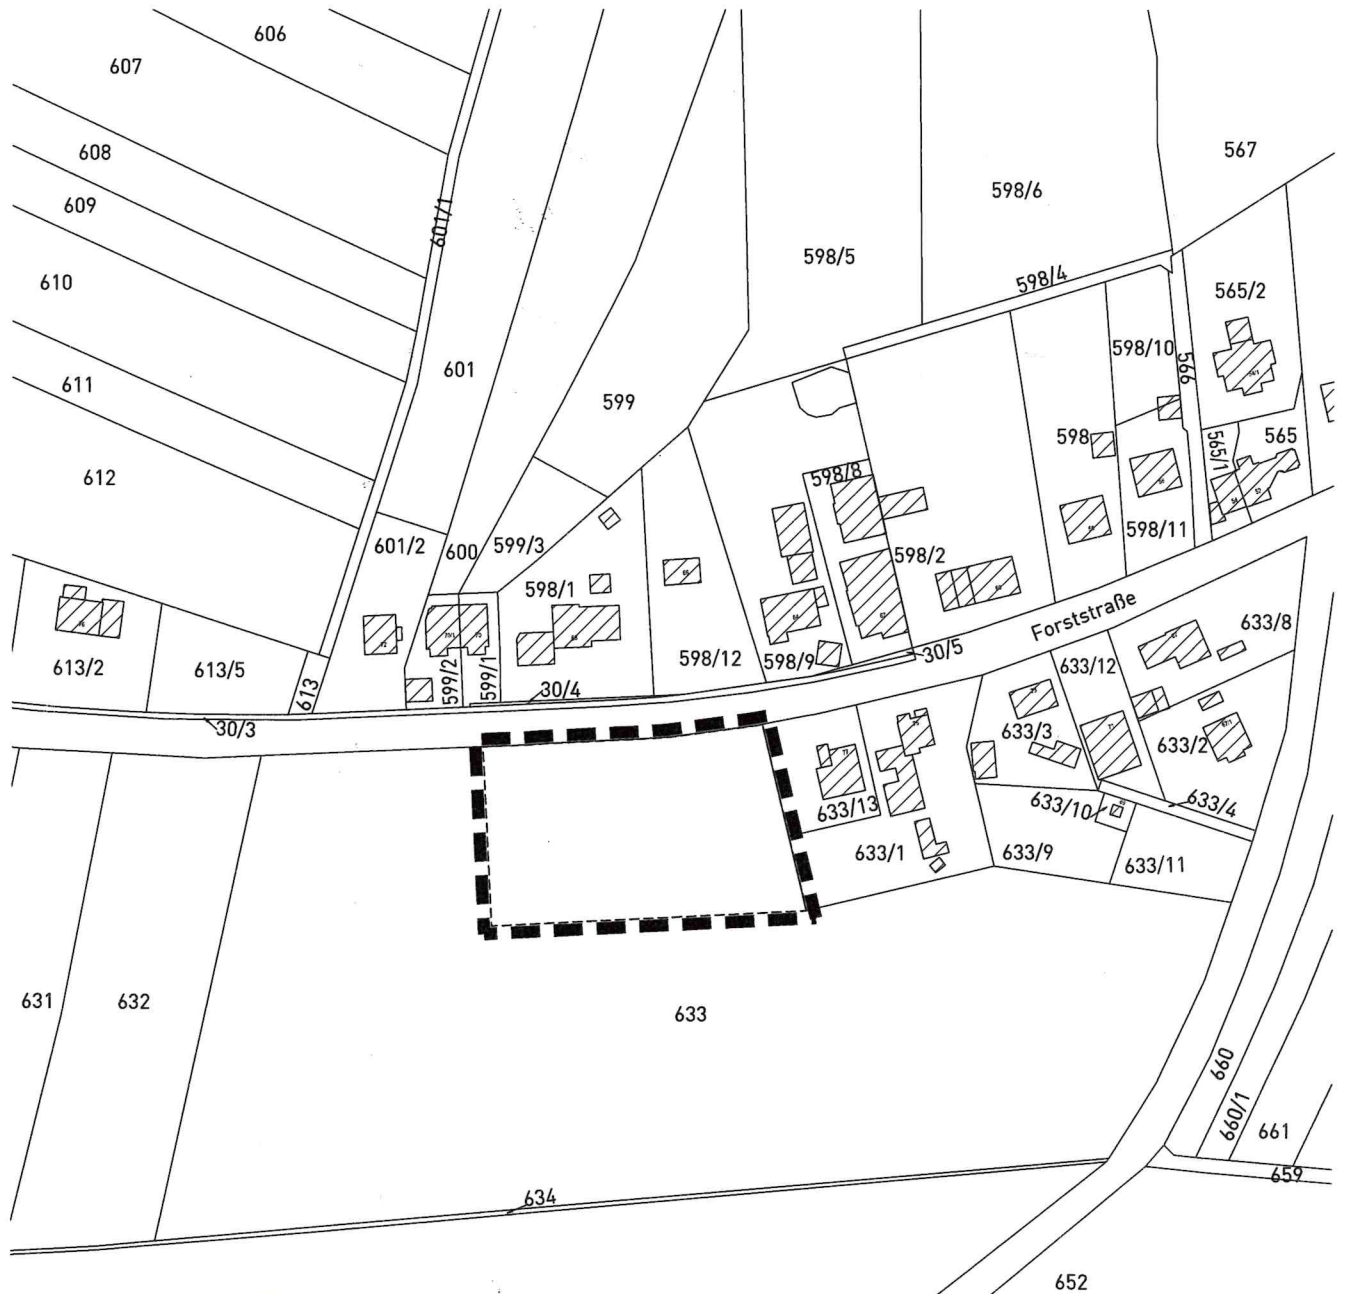

Bebauungsplan "Forststrasse West"

in Königsfeld im Schwarzwald - Neuhausen
Schwarzwald-Baar-Kreis

ABGRENZUNGSPLAN

Schächle
Ausgefertigt:

Gemeinde Königsfeld im Schwarzwald, den 21. Dez. 2021

Fritz Link, Bürgermeister

Grenze des räumlichen Geltungsbereichs der
Abrundungssatzung "Forststrasse West"
(§ 9 Abs.7 BauGB)

Maßstab: 1 : 2.000		Projektnummer: 13036	
		Plannummer: 13036/abgrenz-2.1	
Gez./Geö.	Datum	Änderungsvermerk	Grundlage: ALKIS_GK
PS/WJ	01.09.21	-	
SP/WJ	19.11.21	Erweiterung des Geltungsbereichs in westliche Richtung	