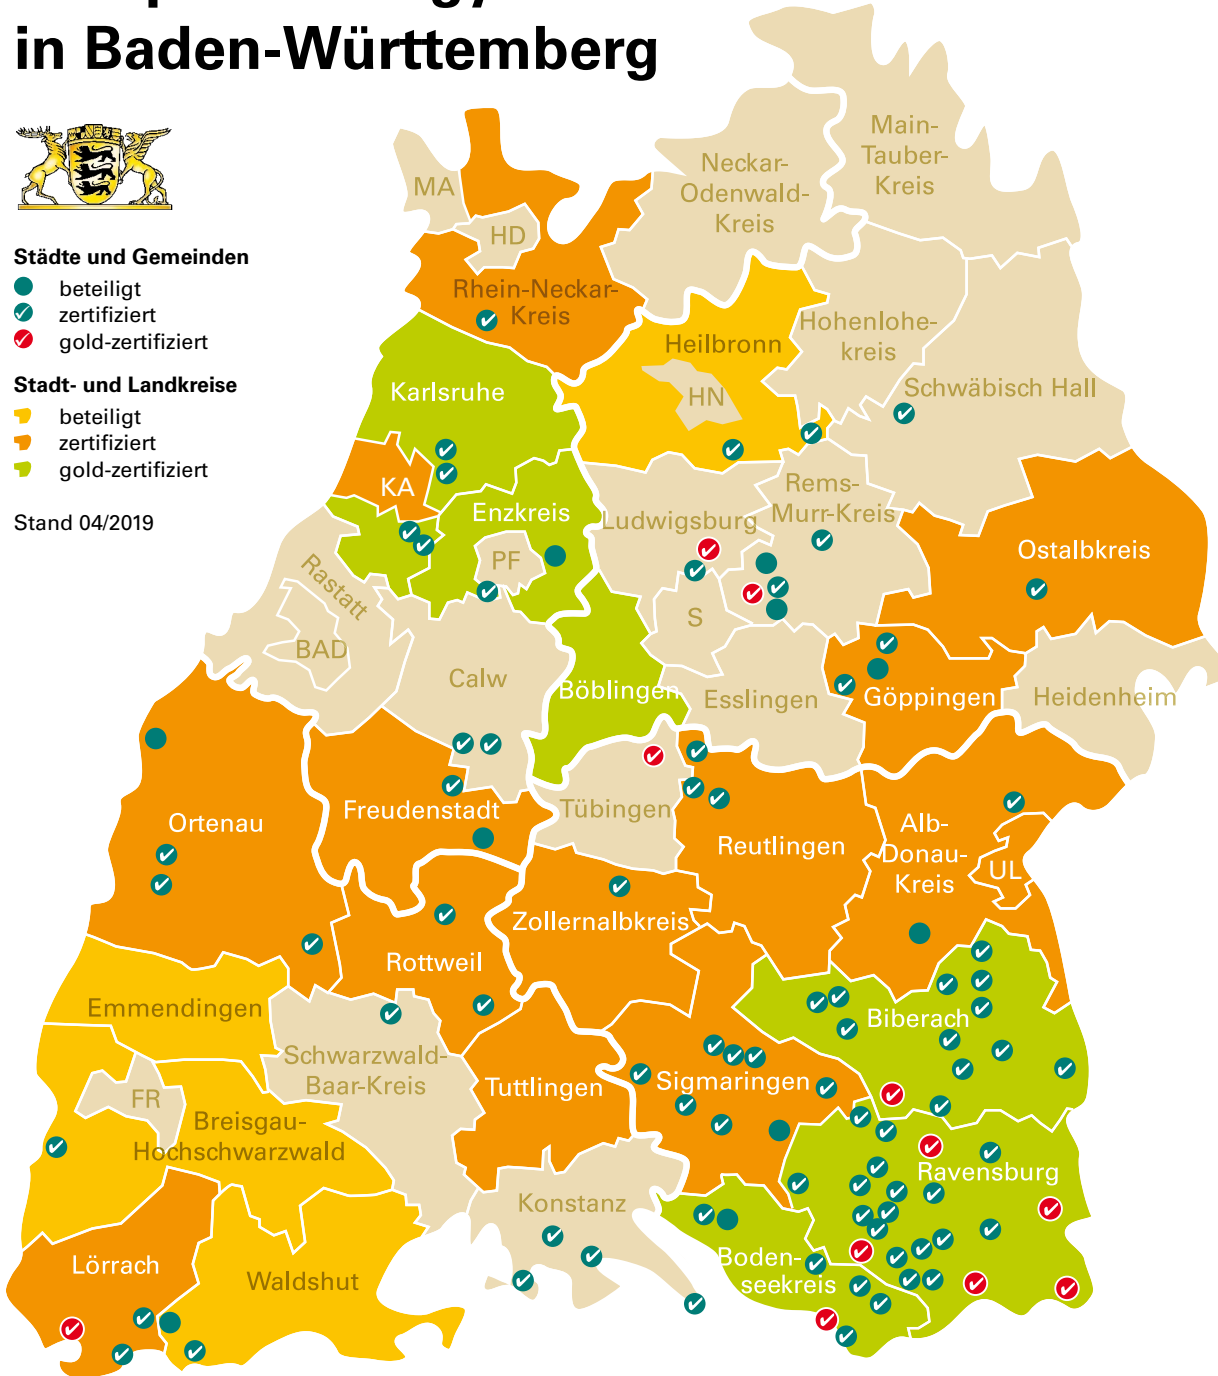

European Energy Award in Baden-Württemberg

Städte und Gemeinden

- beteiligt
- ✓ zertifiziert
- ✓ gold-zertifiziert

Stadt- und Landkreise

- beteiligt
- zertifiziert
- gold-zertifiziert

Stand 04/2019

Beteiligte Städte und Gemeinden (sortiert nach Landkreisen)

Kreisfreie Städte

Karlsruhe ✓
Ulm ✓

Alb-Donau-Kreis

Ehingen
Dornstadt ✓

Bodenseekreis

Deggenhausertal
Frickingen ✓
Friedrichshafen ✓ gold
Langenargen ✓
Meckenbeuren ✓
Oberteuringen ✓
Tettngang ✓

Enzkreis

Engelsbrand ✓
Niefern-Öschelbronn

Landkreis Breisgau-Hochschwarzwald

Neuenburg am Rhein ✓

Landkreis Calw

Altensteig ✓
Ebhausen ✓

Landkreis Freudenstadt

Horb am Neckar
Pfalzgrafeweiler ✓

Landkreis Göppingen

Göppingen
Hattenhofen ✓
Rechberghausen ✓

Landkreis Ludwigsburg

Kornwestheim ✓
Ludwigsburg ✓ gold

Landkreis Ravensburg

Amtzell ✓
Aulendorf ✓
Bad Waldsee ✓ gold
Maselheim ✓
Bad Wurzach ✓
Baienfurt ✓
Bairndt ✓
Berg ✓
Bergatreute ✓
Bodnegg ✓
Ebersbach-Musbach ✓
Fronreute ✓
Grünkraut ✓
Isny ✓ gold
Kißlegg ✓
Leutkirch ✓ gold
Ravensburg ✓ gold
Vogt ✓
Waldburg ✓
Wangen ✓ gold
Weingarten ✓
Wilhelmsdorf ✓
Wolpertswende ✓