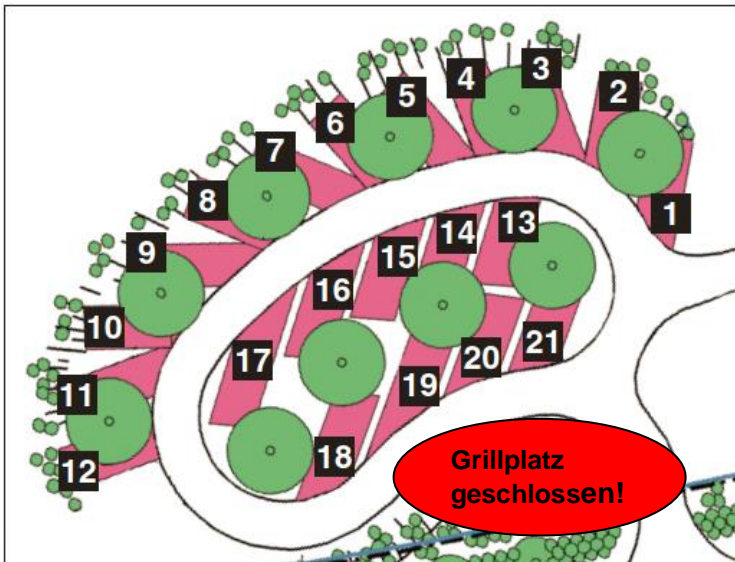

## Corona-Platzordnung Reisemobil-Park Bregnitzhof

**Bis auf Weiteres gelten ergänzend zur aktuellen Platzordnung die Regelungen entsprechend der Corona-Verordnung des Landes Baden-Württemberg in der aktuell gültigen Fassung:**

1. Aufgrund der Abstandsregelungen und Hygienevorschriften sind unsere Gäste verpflichtet ihr Reisemobil so zu parken, dass der Abstand zum Nachbarn mindestens 1,50 m beträgt.

Wir empfehlen den Gästen eine Reservierung unter: [Tourist-Info@koenigsfeld.de](mailto:Tourist-Info@koenigsfeld.de) oder telefonisch: 07725/8009-45.