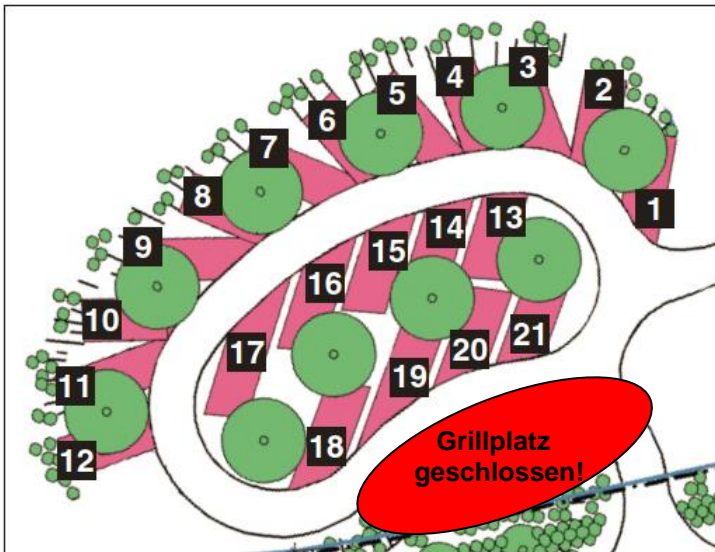

Corona-Platzordnung Reisemobil-Park Bregnitzhof

Bis auf Weiteres gelten ergänzend zur aktuellen Platzordnung die Regelungen entsprechend der Corona-Verordnung des Landes Baden-Württemberg in der aktuell gültigen Fassung:

1. Nutzung nur für Gäste möglich, die vollständig geimpft oder genesen sind oder einen negativen tagesaktuellen Coronatest vorweisen können. Bitte legen Sie bei Buchung oder spätestens bei der Anmeldung den Nachweis vor. Gäste ohne Genesenen- oder Impfnachweis müssen alle 3 Tage einen negativen Coronatest vorlegen. Sie können sich in Königsfeld kostenlos testen lassen (siehe Infoblatt).

2.

Aufgrund der Abstandsregelungen und Hygienevorschriften sind unsere Gäste verpflichtet, ihr Reisemobil so zu parken, dass der Abstand zum Nachbarn mindestens 1,50 m beträgt.

Wir bitten um eine Reservierung unter: Tourist-Info@koenigsfeld.de oder telefonisch: 07725/8009-45.